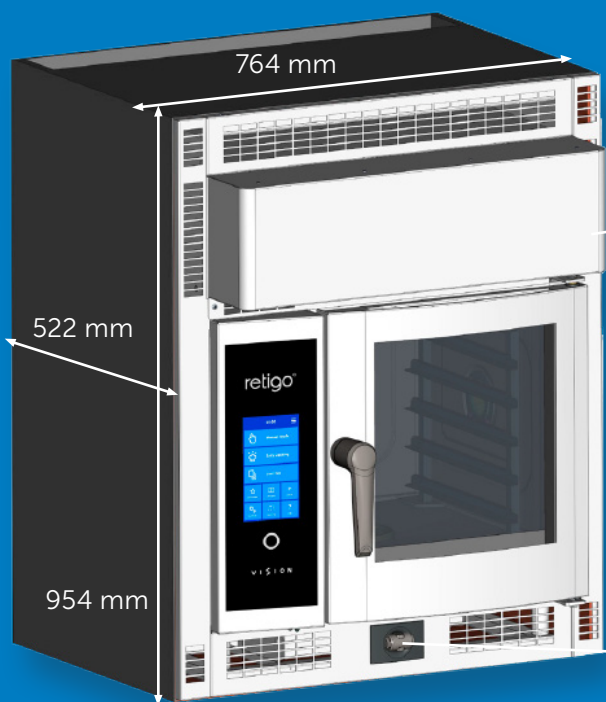

PROČ MÍT VESTAVĚNÝ KONVEKTOMAT RETIGO?

Vestavěná digestoř

Součástí sady je digestoř Vision Vent 623

Vestavěná sprcha

Sada obsahuje samonavíjecí sprchu

Minimální prostor pro vestavbu:
Š: 764 mm / V: 954 mm / H: 522 mm
Maximální váha: 137 kg*

- Snadno zapadne do vašeho interiéru
- Perfektní kvalita pokrmů jako od špičkových kuchařů
- Šetří pracovní plochu
- Profesionální sada pro vestavbu zaručuje optimální odvětrání konvektomatu
- Snadnější čištění okolí vestavěného zařízení, není zde prostor pro usazování nečistot