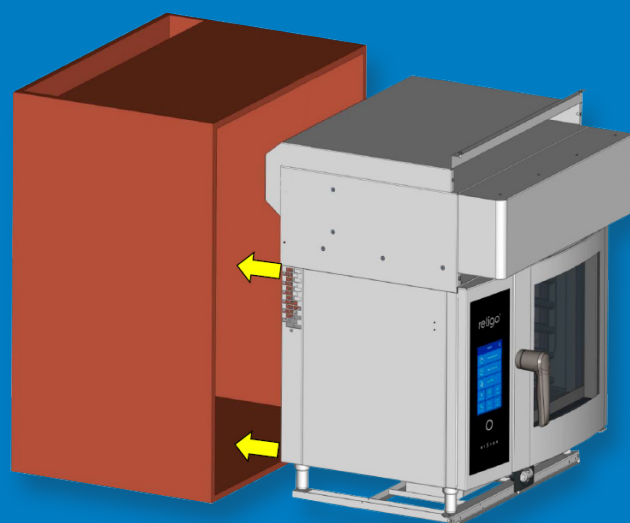

PROČ MÍT VESTAVĚNÝ KONVEKTOMAT RETIGO?

Vestavěná digestoř

Součástí sady je digestoř Vision Vent 623

Vestavěná sprcha

Sada obsahuje samonavíjecí sprchu

Minimální prostor pro vestavbu:
Š: 764 mm / V: 954 mm / H: 522 mm
Maximální váha: 137 kg*

- Snadno zapadne do vašeho interiéru
- Perfektní kvalita pokrmů jako od špičkových kuchařů
- Šetří pracovní plochu
- Profesionální sada pro vestavbu zaručuje optimální odvětrání konvektomatu
- Snadnější čištění okolí vestavěného zařízení, není zde prostor pro usazování nečistot